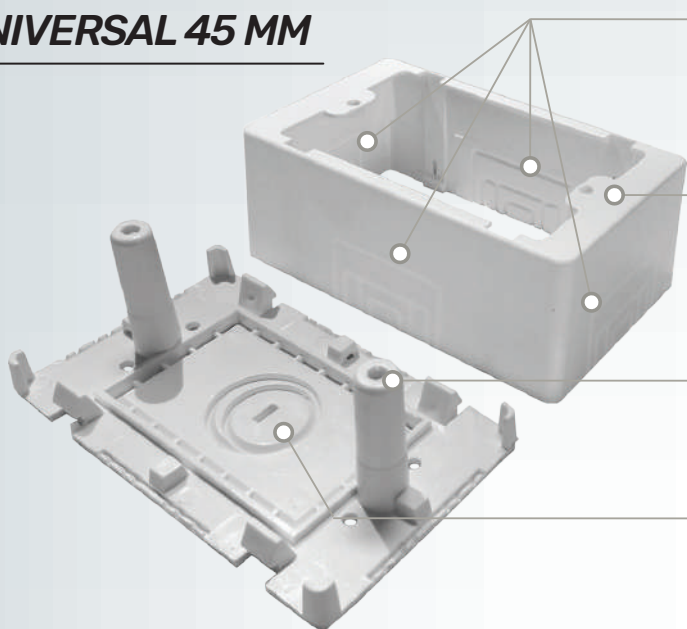

**CAJA DE MONTAJE
UNIVERSAL 45 MM**

PRECORTES

Precortes en las 4 caras de la caja para permitir el empalme con canaletas de 13 x 7 mm, 20 x 12 mm, 32 x 12 mm, 40 x 22 mm.

AGUJEROS DE MONTAJE

Agujeros compatibles con placas eléctricas y Face Plates de datos para fijación por medio de tornillos.

POSTES DE FIJACIÓN

Postes con rosca metálica en su interior que permiten asegurar las placas a la caja.

PRECORTES CIRCULARES

Permiten el paso preciso de cables llevados por medio de tubería.

DIMENSIONES

ALTURA	: 45 mm
FONDO EXTERNO	: 117 mm
FONDO	: 73 mm

REFERENCIA
OB-6048

**CAJA DE MONTAJE
UNIVERSAL 35 MM**

PRECORTES

Precortes en las 4 caras de la caja para permitir el empalme con canaletas de 20 x 12 mm, 32 x 12 mm y 40 x 22 mm.

BORDES REDONDEADOS

Brindan una gran estética, en todo tipo de montajes eléctricos o de datos.

POSTES DE FIJACIÓN

Postes con rosca metálica en su interior y refuerzos que permiten asegurar las placas de manera firme.

DIMENSIONES

ALTURA	: 35 mm
ANCHO	: 117 mm
FONDO	: 73 mm

REFERENCIA
OB-6140